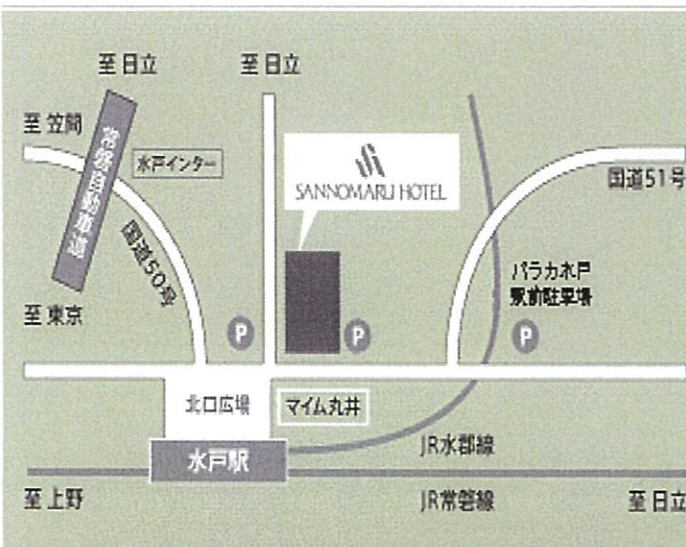

株式会社 水戸日酒販

TEL.029-254-0111